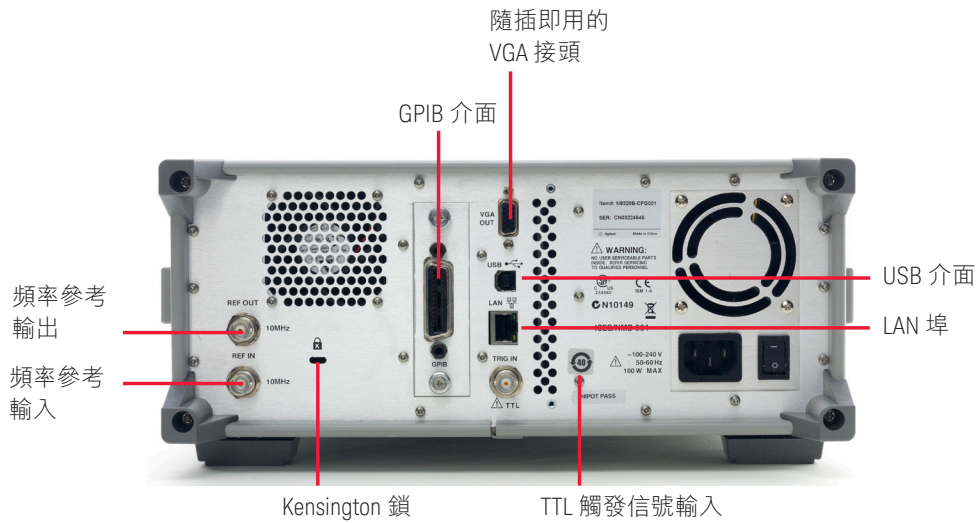

### N9320B RF 頻譜分析儀

可涵蓋 9 kHz 到 3 GHz 的頻率範圍，而且可以顯示四條軌跡和 12 個標記，方便進行分析。此外，還有按一個鍵即可執行的全套功率量測功能，並可選配追蹤信號產生器。如欲查詢更詳細的資訊，請瀏覽：<http://www.keysight.com/find/n9320> 網站。

圖 1：N9320B 的背板綜覽

## 專為教學用途所做的設計考量

為了確保產品符合您的需求，是德科技在設計 N9310A 和 N9320B 時，特別加入一些教學用途上的考量。

- 簡易好用的操作介面設計讓學生學習起來更加輕鬆。
- 支援多種語言的操作介面，可以消除語言上的障礙。
- 支援 USB 記憶卡，方便傳送檔案或資料。
- 支援 SCPI (可程控儀器標準命令)，可提供業界標準的“英文式”語法。
- 高解析度的 TFT 彩色螢幕可提供明亮又清晰的顯示品質。
- 選配的橡膠提把和防撞設計可提供紮實的保護，且方便帶到不同實驗室使用。
- 桌上型的尺寸完全相同，且設計精巧，讓實驗室看起來更加整齊一致。

## 是德科技的低價系列 RF 量測儀器既專業又合乎成本效益

研究電子學最基本的概念就是要學習如何使用 RF 儀器，以及認識 RF 信號是如何交互影響的，而 N9310A 和 N9320B 正是您需要的基礎工具，可以讓學生清楚看到信號的交互影響，有助於解釋與信號相關的處理流程。

現在，您終於有機會為學生的教室和實驗室添購是德科技價格 / 性能比最令人讚賞的 RF 量測儀器。