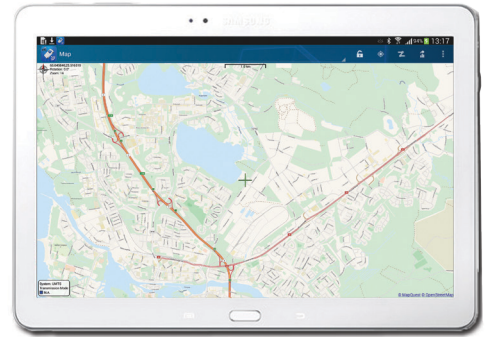

### Schnelle, effiziente Netzwerkmessungen und Fehlerdiagnosen im Feld

**NEMO**

Nemo Handy ist eine smarte, unauffällige Lösung für die gründliche Analyse und Optimierung von Funkschnittstellen und Parametern wie QoS (Quality of Service, Dienstqualität) und QoE (Quality of Experience, vom Nutzer empfundene Dienstqualität).