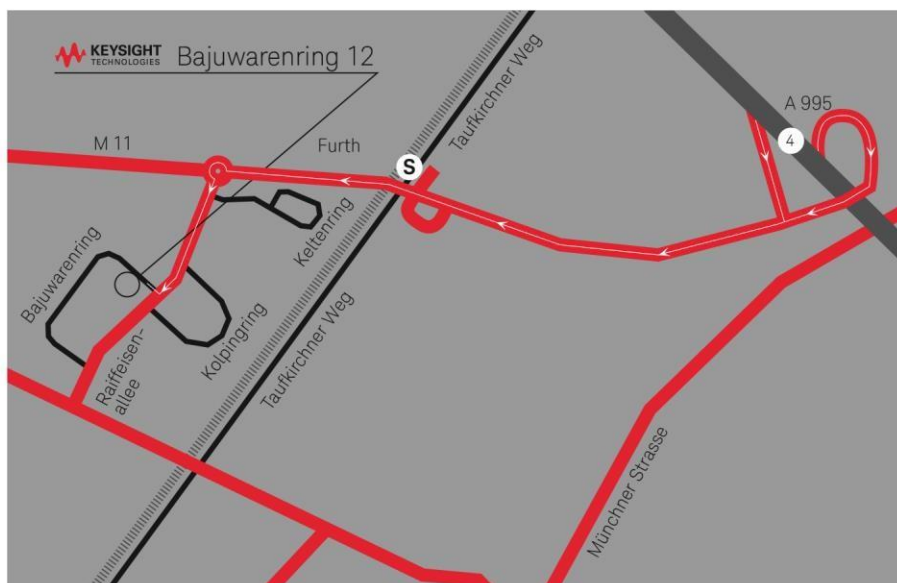

Ihr Weg zu Keysight Technologies in München-Oberhaching

Keysight Technologies Deutschland GmbH
 Bajuwarenring 12
 82041 Oberhaching
 Telefon 089 66622-0

GPS Daten:
 48.032579, 11.583207

Vom Flughafen München mit dem Taxi
 – Etwa 45 Minuten

Vom Flughafen München mit der S-Bahn
 – S8 Richtung Herrsching, aussteigen am S-Bahnhof Isartor
 – Umsteigen in die S3 Richtung Holzkirchen oder Deisenhofen
 – Aussteigen am S-Bahnhof Furth
 – Zu Fuß sind es etwa 15 Minuten zu Keysight:
 – An den Gleisen in Fahrtrichtung weitergehen
 – Rechts in den Kolpingring
 – Weiter bis zur großen Querstraße: Raiffeisenallee
 – An der OMV-Tankstelle in den Bajuwarenring rechts abbiegen

GPS Daten:
48.032579, 11.583207

By taxi from Munich Airport

– About 45 minutes

By train (S-Bahn) from Munich Airport

- Take line S8 towards Herrsching, exit at Isartor station
- Take train S3 in direction of Holzkirchen or Deisenhofen
- Exit at station in Furth
- Walking time to the Keysight office is 15 minutes:
 - Follow the tracks in direction of train traffic
 - Turn right onto Kolpingring
 - At the roundabout / traffic circle, go left onto Raiffeisenallee
 - At the OMV gas station, turn right onto Bajuwarenring