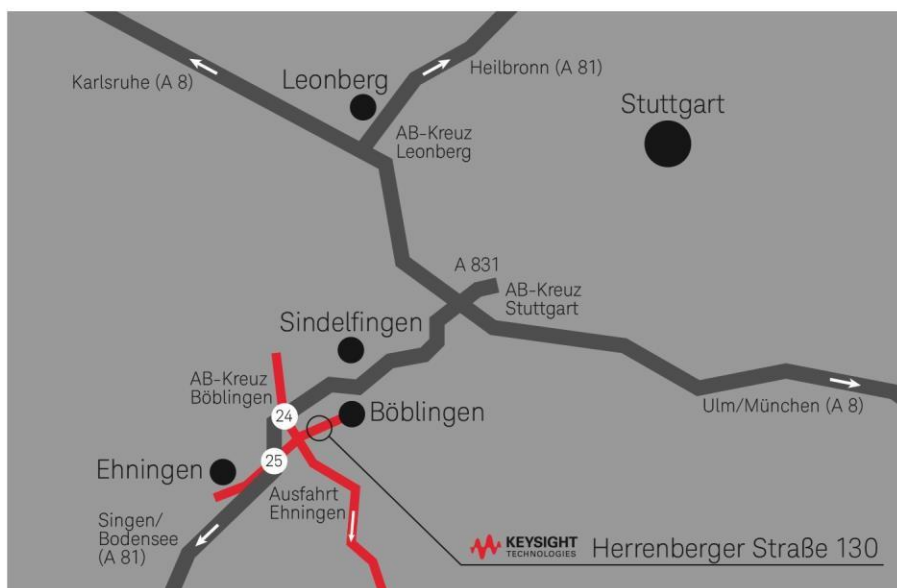

Ihr Weg zu Keysight Technologies in Böblingen

Keysight Technologies Deutschland GmbH
 Herrenberger Straße 130
 71034 Böblingen
 Tel. 07031 464-1

GPS Daten:
 48.677042, 8.979682

Vom Flughafen Stuttgart mit dem Taxi
 – Etwa 20 Minuten

Vom Flughafen Stuttgart mit der S-Bahn
 – Etwa 30 Minuten
 – S2 oder S3 in Richtung Stuttgart bis Stuttgart-Rohr
 – Umsteigen in S1 Richtung Herrenberg
 – S-Bahnhof Hulb direkt am Technologie-Park H130

Vom Hauptbahnhof Stuttgart mit der S-Bahn
 – S1 in Richtung Herrenberg
 – S-Bahnhof Hulb direkt am Technologie-Park H130

Fußweg vom S-Bahnhof Böblingen-Hulb zum Technologie-Park H130

– Keysight befindet sich in dem braun verglasten Gebäudeensemble oberhalb der S-Bahn-Station
 – Folgen Sie der Beschilderung des Fußweges in dem Technologie Park

From Stuttgart main station by S-Bahn

- S1 towards Herrenberg
- Exit train at the Hulb station next to Technologie-Park H130

Walking directions from Hulb station to Technologie-Park H130

- Keysight is located in the brown glass building group above the train station
- Follow the footpath signs in the technology park to the entrance