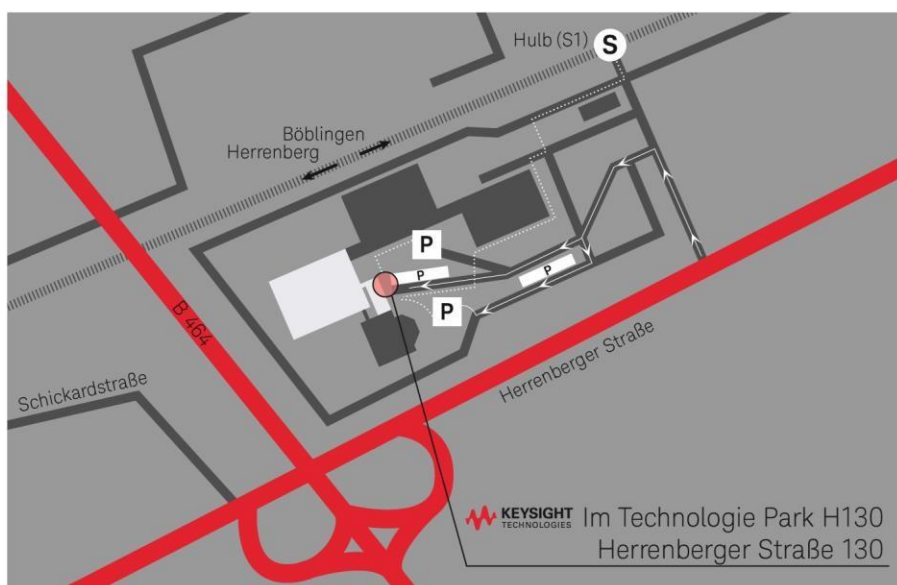

Stadtinformationen

Stadt Böblingen
www.boeblingen.de

Hotelverzeichnis Böblingen
www.boeblingen-hotel.de

Flughafen Stuttgart
www.flughafen-stuttgart.de